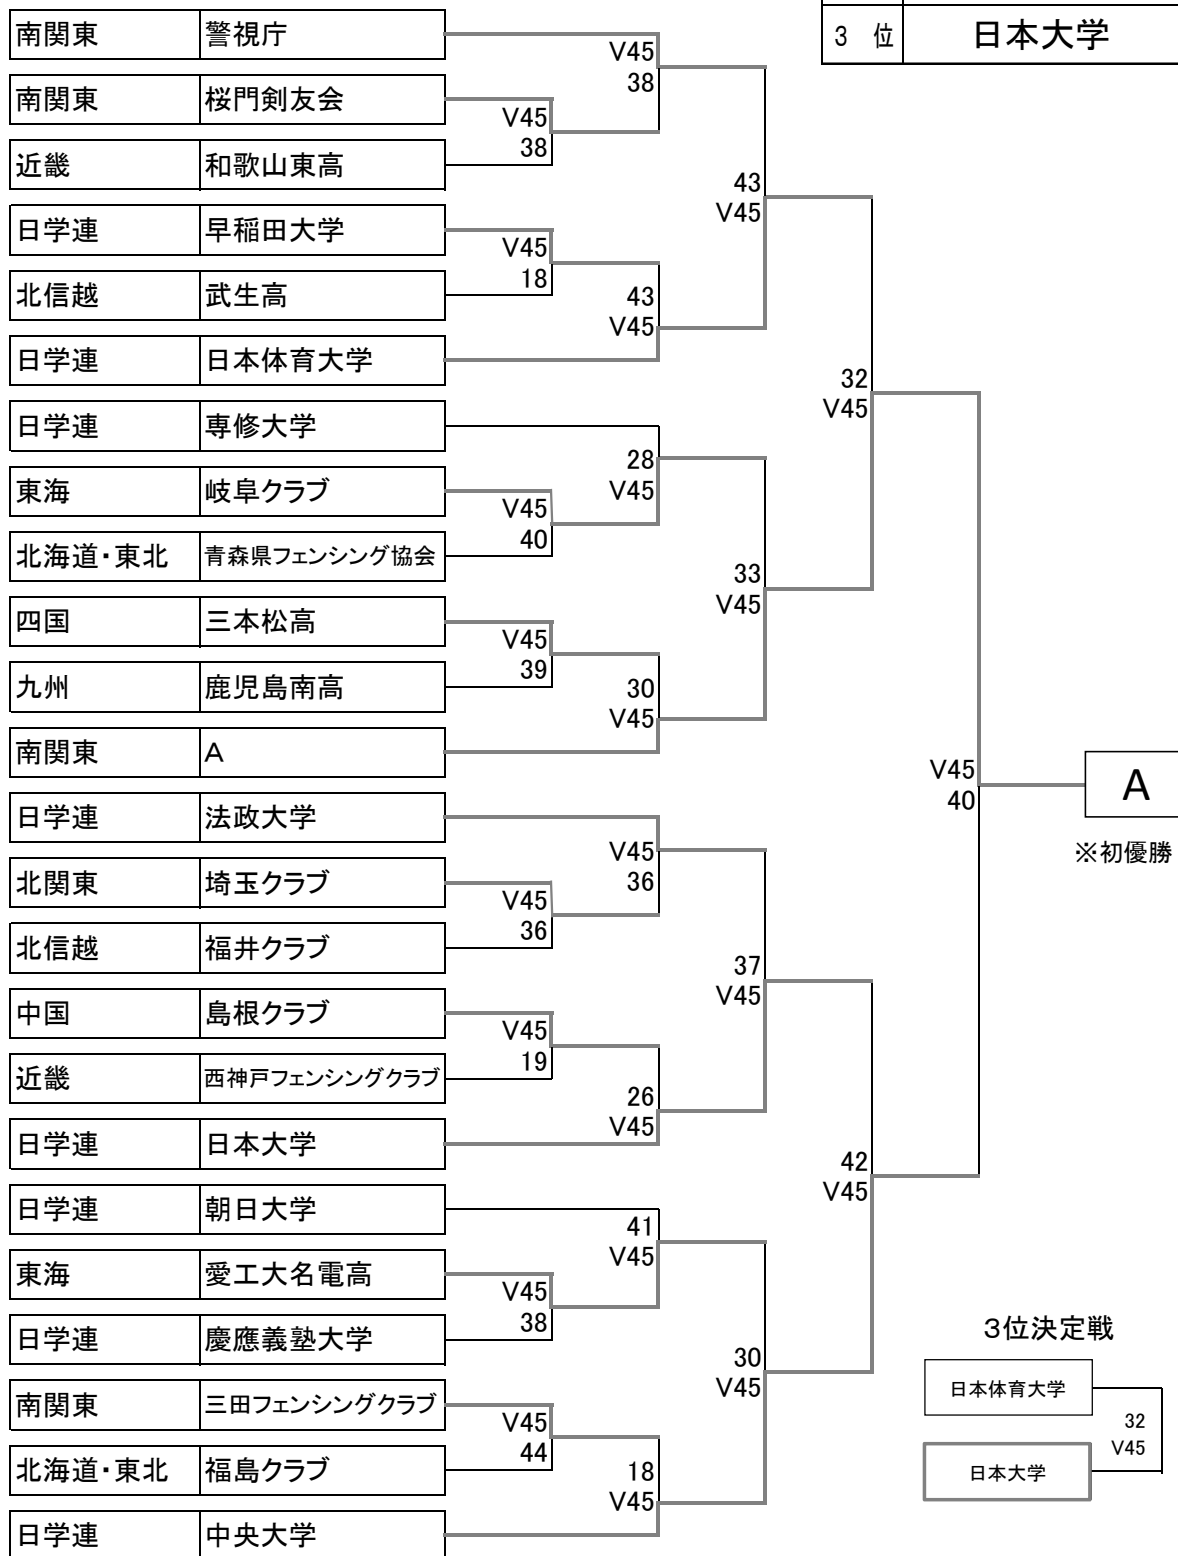

男子フルーレ エリミネーション・ディレクト組合せ

最終結果

優勝	法政大学
準優勝	警視庁
3位	日本大学

男子サーブル エリミネーション・ディレクト組合せ

最終結果

優勝	A
準優勝	中央大学
3位	日本大学

女子フルール エリミネーション・ディレクト組合せ

最終結果

優勝	法政大学
準優勝	和歌山北高
3位	秋田市役所