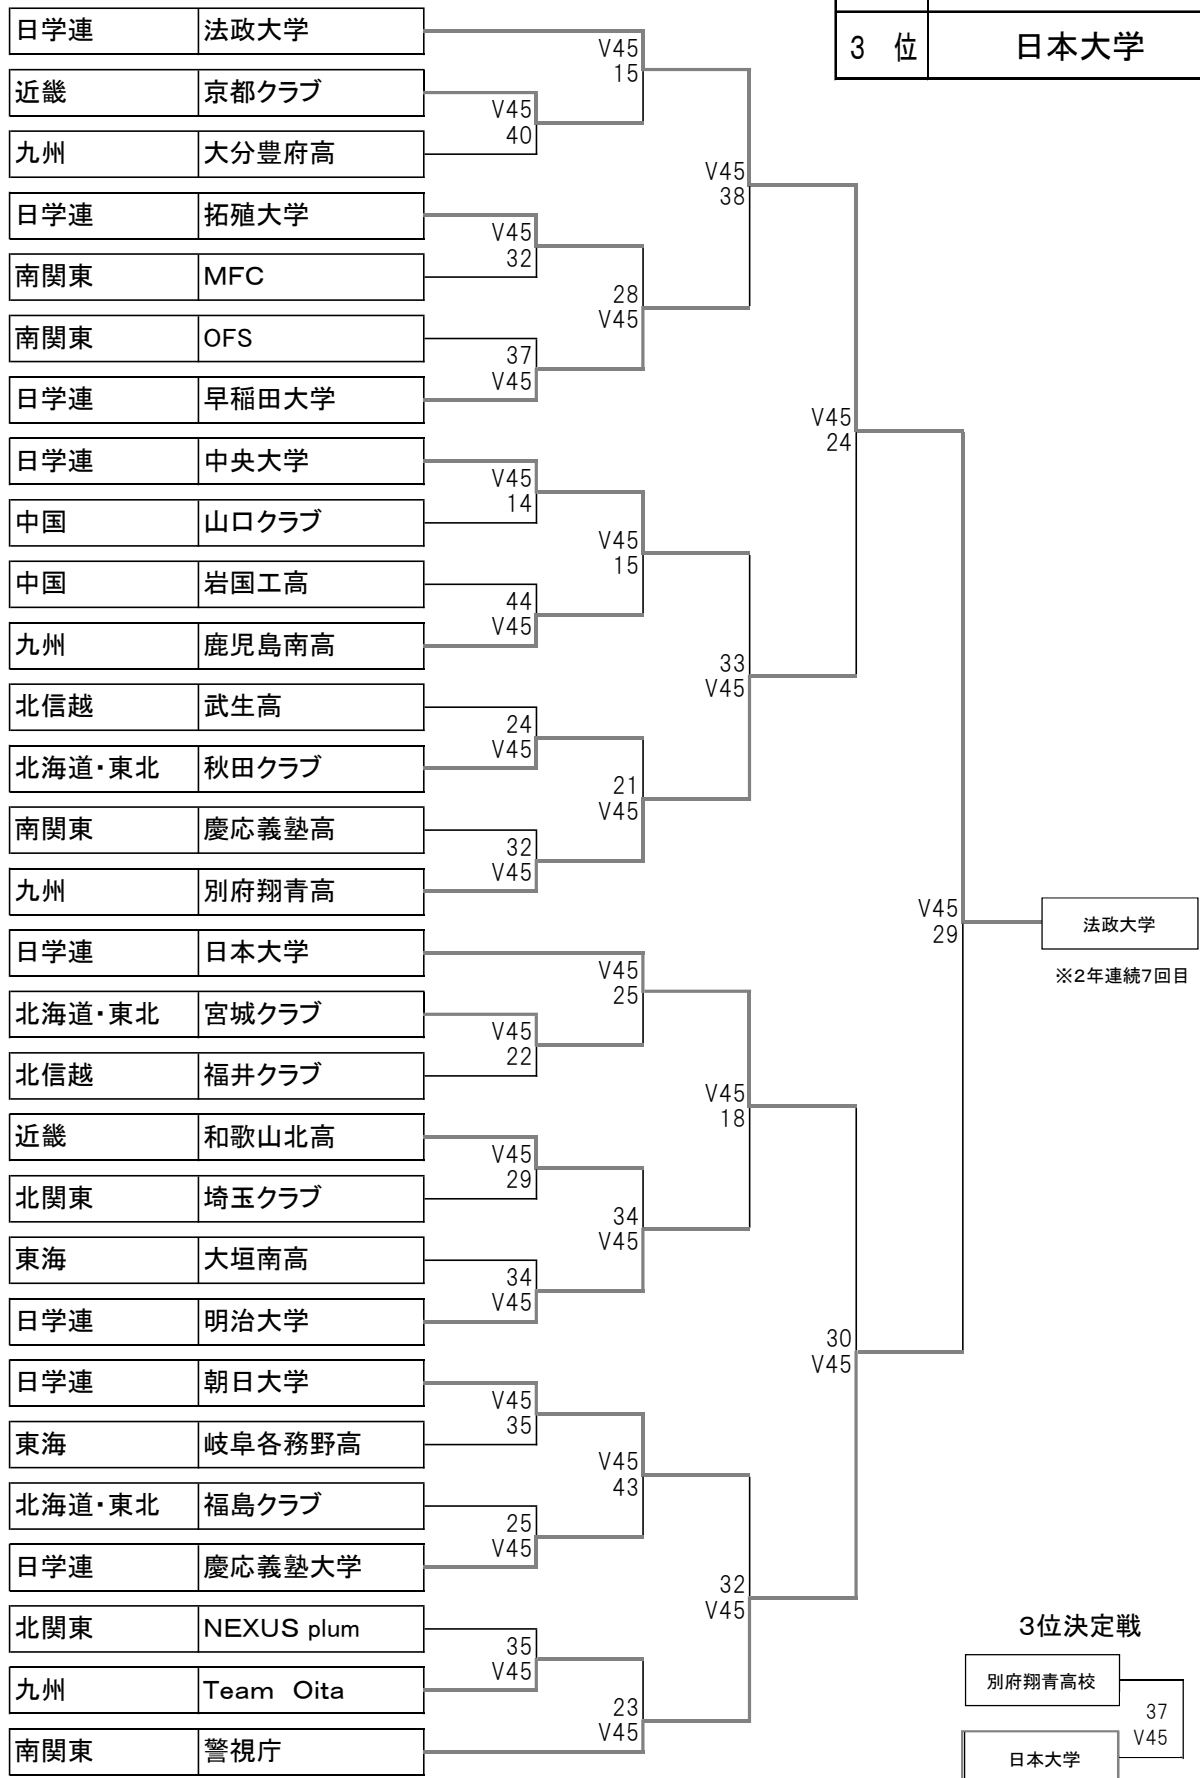

男子フルーレ エリミネーション・ディレクト組合せ

最終結果

優勝	法政大学
準優勝	警視庁
3位	日本大学

男子サーブル エリミネーション・ディレクト組合せ

最終結果

優勝	A
準優勝	中央大学
3位	日本大学

女子フルール エリミネーション・ディレクト組合せ

最終結果

優勝	法政大学
準優勝	和歌山北高
3位	秋田市役所