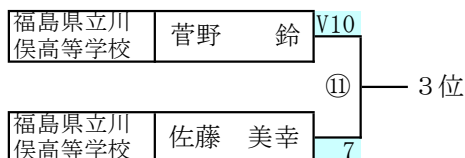

順位	学校名	氏名
1位	福島県立川俣高等学校	菅野 瑠菜
2位	福島県立川俣高等学校	川里 蘭
3位	福島県立川俣高等学校	菅野 鈴
4位	福島県立川俣高等学校	佐藤 美幸

優勝 福島県立川俣高等学校 菅野 瑠菜